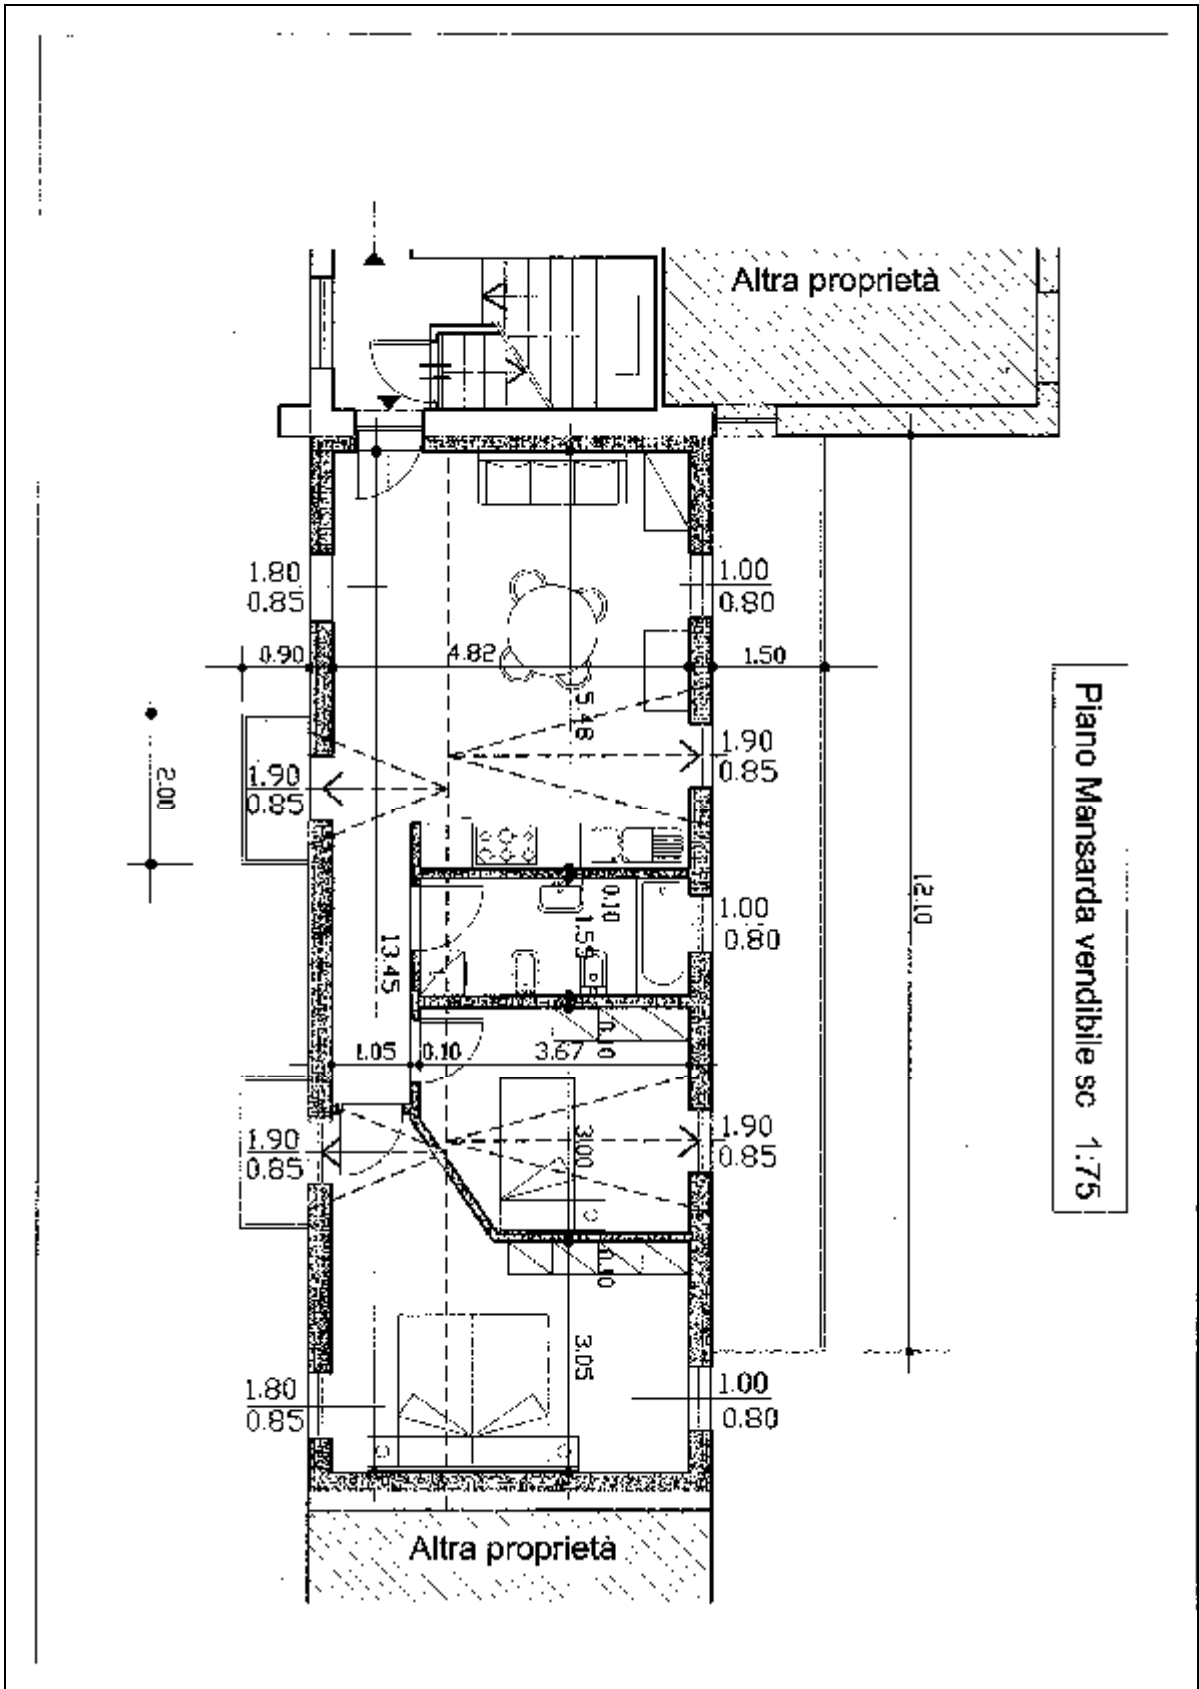

## *Mansarda*

A San Fedele d'Intelvi, a 5 minuti dal Lago di Como e ad 1 ora da Milano, bella mansarda situata in minipalazzina di due piani, in centro paese, completamente ristrutturata nel 2007.

E' composta da ingresso con angolo cottura, 2 camere, 1 bagno, 3 ampi balconi e solaio.

Ottime finiture. Gode di una bella vista panoramica sulla valle.

INGRESSO

SOGGIORNO

BAGNO

CAMERA

FACCIATA

PLANIMERIA